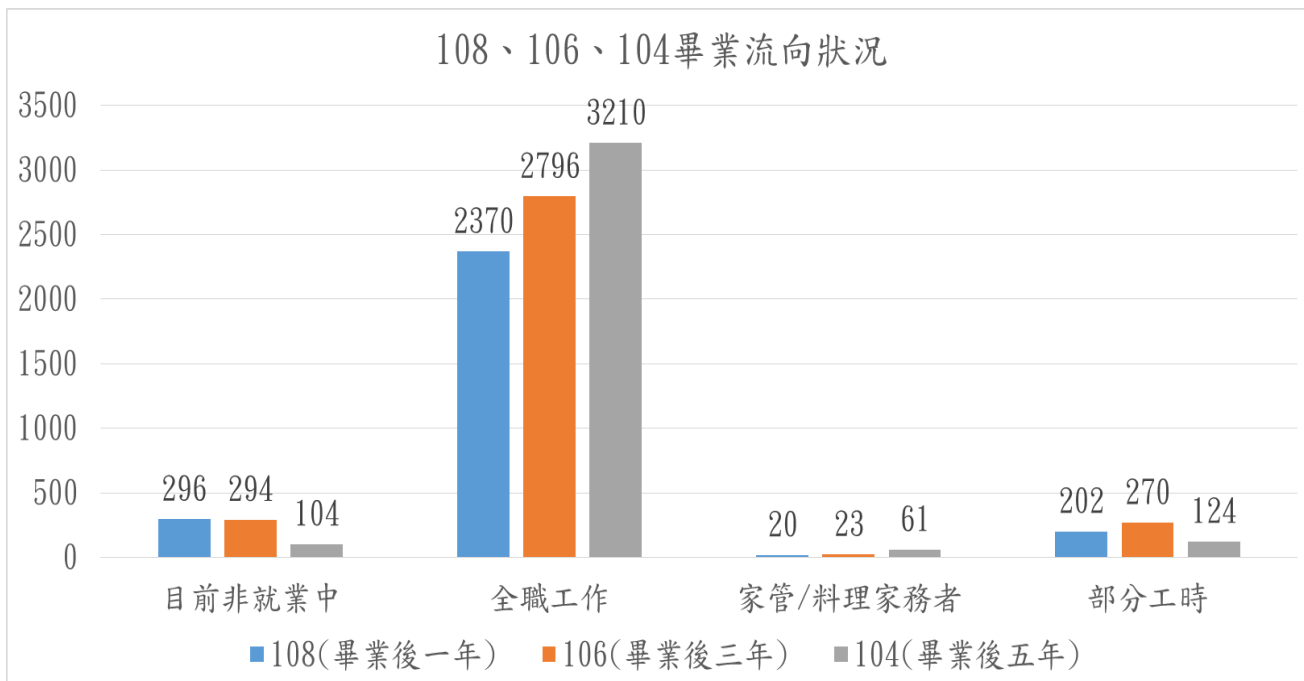

本校畢業滿1年、3年及5年之畢業生流向追蹤情形

108、106畢業後行業別相符程度

108、106畢業後工作整體滿意程度