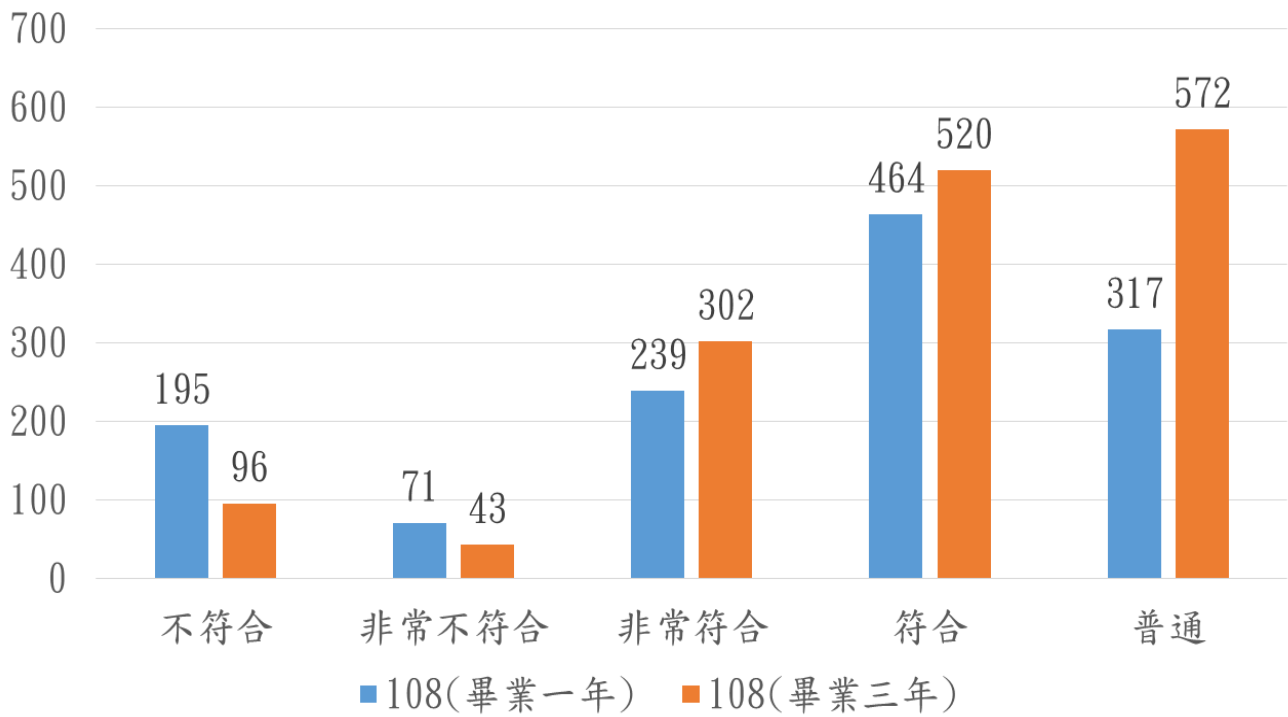

本校畢業滿1年、3年及5年之畢業生流向追蹤情形

108、106畢業後行業別相符程度

108、106畢業後工作整體滿意程度