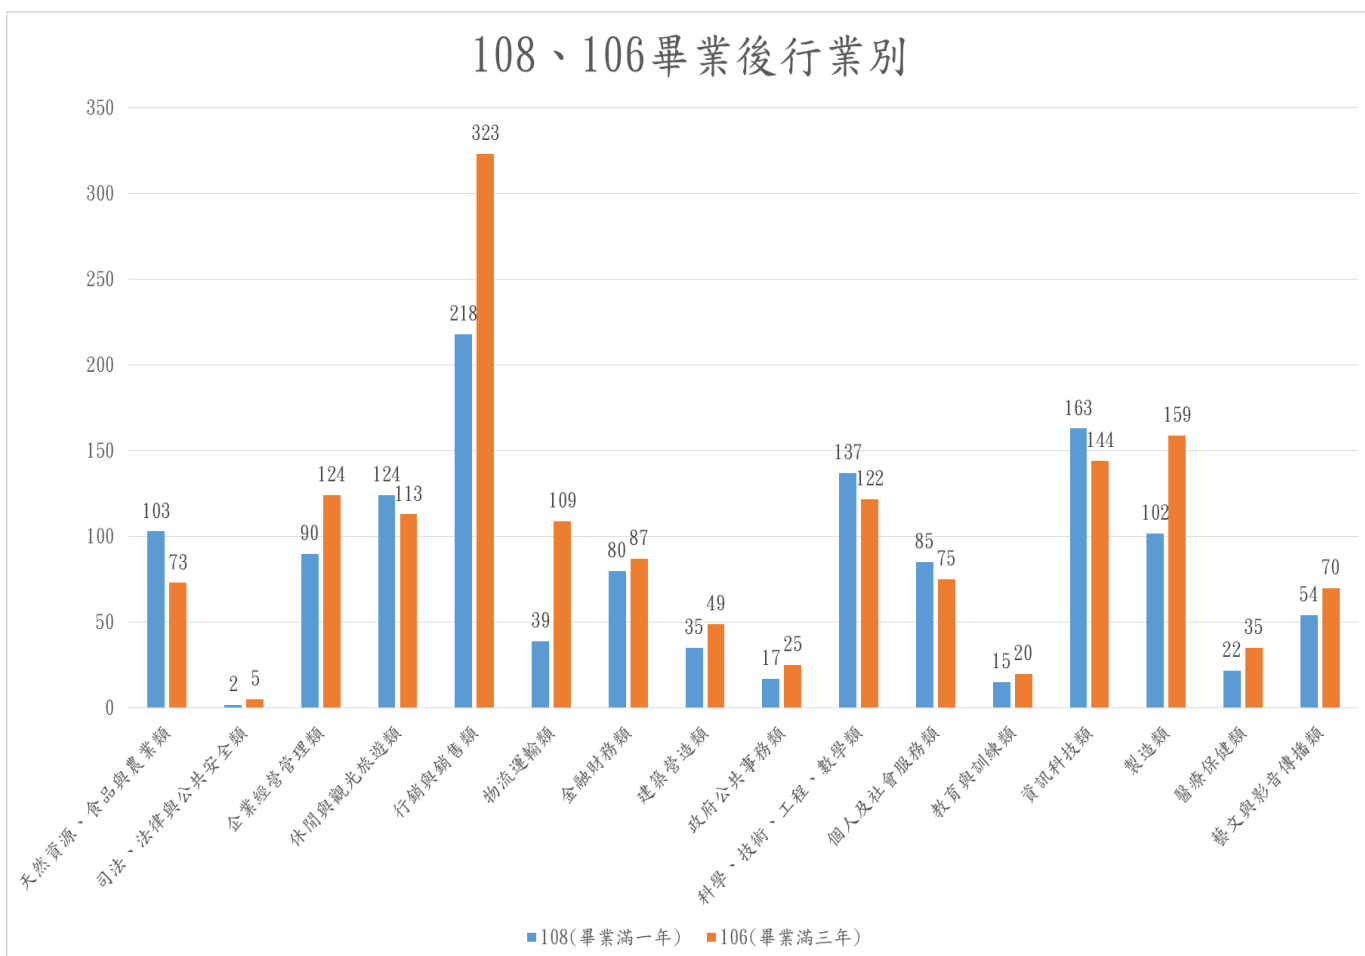

本校畢業滿1年、3年及5年之畢業生流向追蹤情形

108、106畢業後行業別相符程度

108、106畢業後工作整體滿意程度